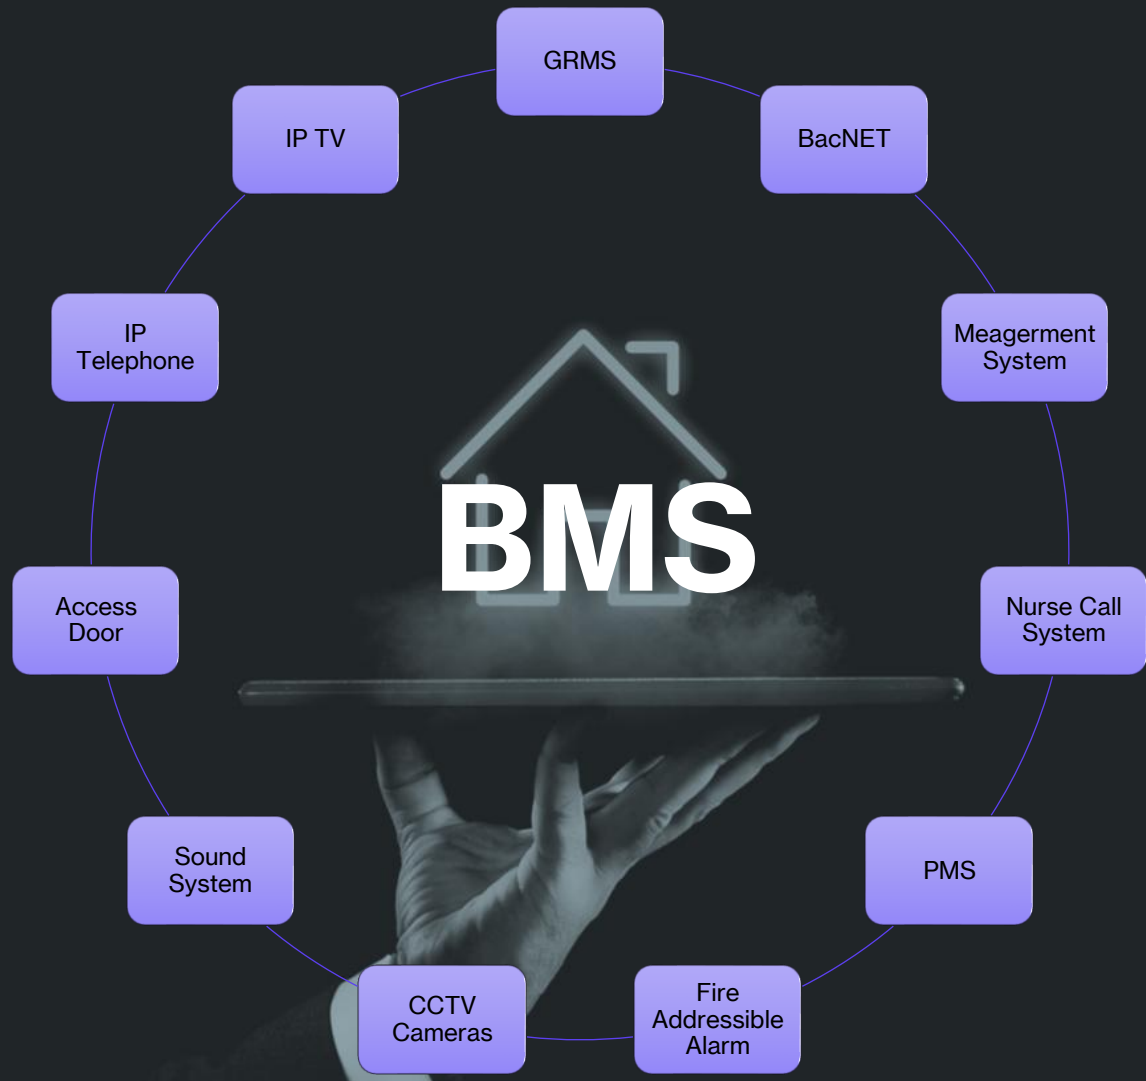

Execution Team

Our execution team achieves our goal by utilizing expertise and efficiency to turn ideas into reality.

فريقنا

يعمل جميع أفراد فريقنا بتناغم وفق خطة واضحة لتحقيق هدف واحد، ألا وهو التنفيذ المثالي للمشروع بناء على متطلبات ورغبات شركاء النجاح. لتحقيق ذلك يتكون كادر الفرق الذكية من 3 فرق عمل لتطبيق المشروع على 3 مراحل رئيسية:

فريق التصميم

يشمل نخبة من المصممين والمطعمين باستمرار على تطورات وصيحات السوق لتقديم أفكار عصرية ومبتكرة.

فريق التخطيط

يعمل هذا الفريق على رسم خطة العمل بناءً على التصاميم المقدمة وتنفيذها وفق جداول زمنية واضحة.

فريق التنفيذ

بالتخصص والخبرة والكفاءة، يقوم فريق التنفيذ بتحقيق الهدف وتحويل الفكرة إلى واقع مع اهتمام بأدق التفاصيل.

GRMS

- ZENNIO
- THEBEN
- WEERO

- Guest Room Management System

BacNET

- Building Automation and Control Networks

MEAGERMENT SYSTEM

- ELECTRICAL POWER METER
- WATERMETER
- SOIL SENSOR
- LEVEL SENSOR

NURSE CALL SYSTEM

- Nurse-call systems are modern technology used in hospitals to facilitate communication between patients and medical staff. They allow patients to request assistance with the push of a button, ensuring quick response and effective care.